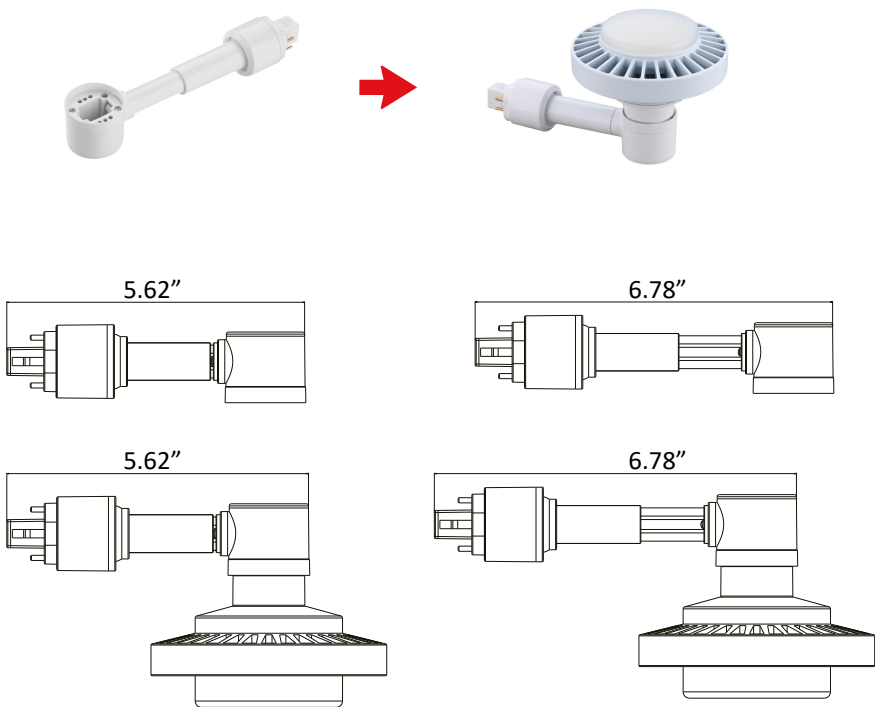

### Applications:

- Retrofit for 6 inch, 8 inch and 10 inch recessed can lighting.

### Dimensions:

ORDERING GUIDE			Example: NUR-G24-25W-3000K-V
Fixture Type <input type="text"/>	Wattage <input type="text"/>	Color Temperature <input type="text"/>	Orientation <input type="text"/>
<b>NUR-G24</b> Universal Plug Lamp	<b>25W</b>	<b>3000K</b> <b>4000K</b> <b>5000K</b>	<b>Vertical</b>

**Accessories:**

- **2.8 inch G24Q to GX24Q Extension Adaptor**

SKU: G24-Adaptor-S

- **6 inch Horizontal to Vertical Extension Adaptor**

SKU: G24-Adaptor-L

**ORDERING GUIDE - ADAPTORS**

Example: NUR-G24-Adaptor-S

Base Type <input type="text"/>	Connector <input type="text"/>	Orientation <input type="text"/>
<b>G24</b>	<b>Adaptor</b>	<b>L</b> <b>S</b>