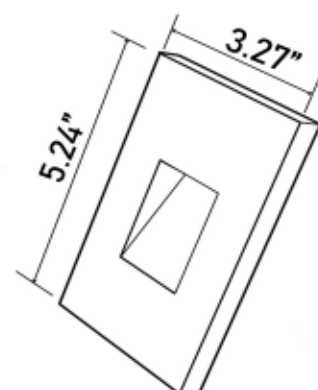

Dimensions:

Fits with single gang junction box

• **HORIZONTAL:**

• **VERTICAL:**

• **HORIZONTAL:**

• **VERTICAL:**

Step Light Ordering Guide - Light Engine

Example: STEP-REC-H-2W-WW-OD
STEP-REC-V-2W-WW-OD