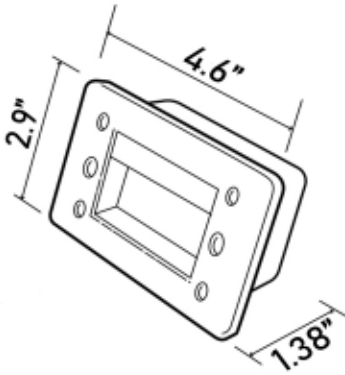

Dimensions:

Fits with single gang junction box

• **HORIZONTAL:**

• **VERTICAL:**

• **HORIZONTAL:**

• **VERTICAL:**

Step Light Ordering Guide - Light Engine

Example: STEP-REC-H-2W-WW-OD
STEP-REC-V-2W-WW-OD