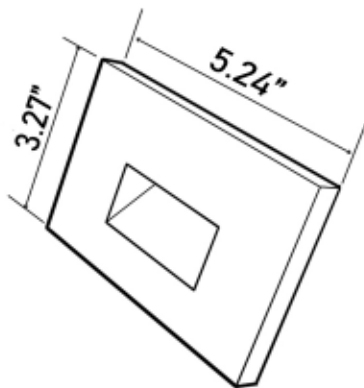

Dimensions:

Fits with single gang junction box

• **HORIZONTAL:**

• **VERTICAL:**

• **HORIZONTAL:**

• **VERTICAL:**

Step Light Ordering Guide - Light Engine

Example: STEP-REC-H-2W-WW-OD
STEP-REC-V-2W-WW-OD