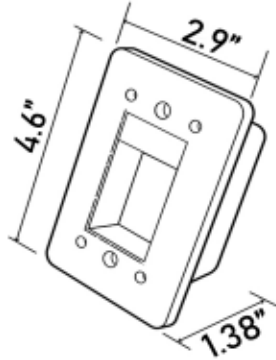

Dimensions:

Fits with single gang junction box

• **HORIZONTAL:**

• **VERTICAL:**

• **HORIZONTAL:**

• **VERTICAL:**

Step Light Ordering Guide - Light Engine

Example: STEP-REC-H-2W-WW-OD
STEP-REC-V-2W-WW-OD